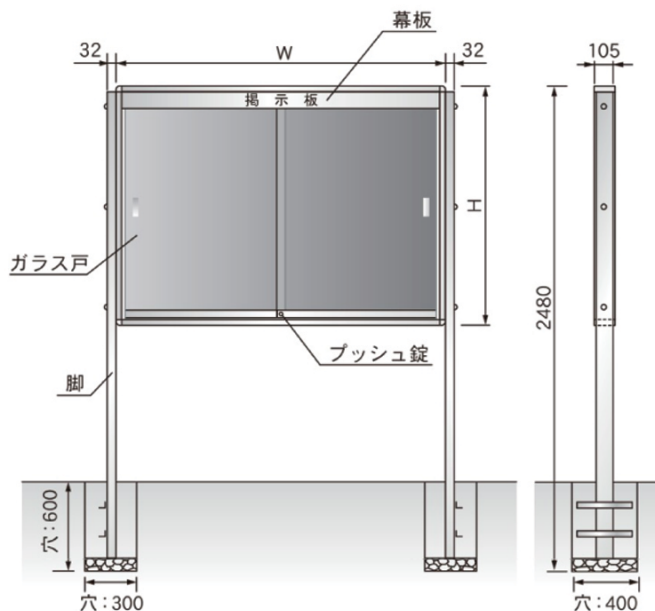

KU型屋外掲示板（幕板付） 壁付

品 番	板面外形寸法	板面寸法	価格(税抜)	LED・自動点滅装置
KU912A	W1260×D105×H1035	1200×900	¥171,600	30W相当 1灯 ¥23,000
KU918A	W1860×D105×H1035	1800×900	¥199,900	40W相当 1灯 ¥34,000
KU218A	W1860×D105×H1335	1800×1200	¥255,900	40W相当 1灯 ¥34,000

脚 付

- ●本体/アルミ製
- ●掲示板面/ビニールレザー貼
- ●ガラス戸/t5透明ガラス
- ●錠前/プッシュ錠

❗ 掲示板表面材色を下記よりお選びください。
LED 蛍光灯をお求めの際は、品番末尾に「JL」を
ご記入の上ご注文願います。
強化ガラス仕様も別途お見積り致します。

KU型屋外掲示板（幕板付） 脚付

品 番	板面外形寸法	板面寸法	価格(税抜)	LED・自動点滅装置
KU912TA	W1260×D105×H1035	1200×900	¥181,000	30W相当 1灯 ¥23,000
KU918TA	W1860×D105×H1035	1800×900	¥201,000	40W相当 1灯 ¥34,000
KU218TA	W1860×D105×H1335	1800×1200	¥257,000	40W相当 1灯 ¥34,000