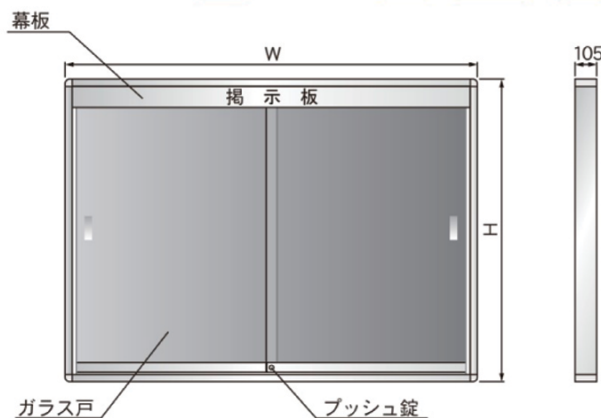

KU型屋外掲示板（幕板付）

壁 付

ホワイト
ボード壁掛ホワイト
ボード脚付透明
ボード映写対応
ホワイト
ボード省スペース
ホワイト
ボード掲 示 板
(室 内)

- 本体/アルミ製
- 掲示板面/ビニールレザー貼
- ガラス戸/t5透明ガラス
- 錠前/プッシュ錠

掲 示 板
(屋 外)

❗ 掲示板表面材色を下記よりお選びください。
LED 蛍光灯をお求めの際は、品番末尾に「JL」を
ご記入の上ご注文願います。
強化ガラス仕様も別途お見積り致します。

案 内 板

ポスター
パネルPシリーズ
ホワイトボード
・黒板・掲示板ボードパー
ティション展 示
パネルミラー
ボードカラー
ボード木目調・
木枠ボード

店舗用品

工事写真用
黒板ボード
文具スチール
グリーン
黒板

学校用教材

式典用品

室名札・
サイン学校教室用
黒板スクリーン
・ハンガー

部品一覧

KU型屋外掲示板（幕板付） 壁付

| 品 番 | 板面外形寸法 | 板面寸法 | 価格(税抜) | LED・自動点滅装置 |
|--------|------------------|-----------|----------|------------------|
| KU912A | W1260×D105×H1035 | 1200×900 | ¥171,600 | 30W相当 1灯 ¥23,000 |
| KU918A | W1860×D105×H1035 | 1800×900 | ¥199,900 | 40W相当 1灯 ¥34,000 |
| KU218A | W1860×D105×H1335 | 1800×1200 | ¥255,900 | 40W相当 1灯 ¥34,000 |